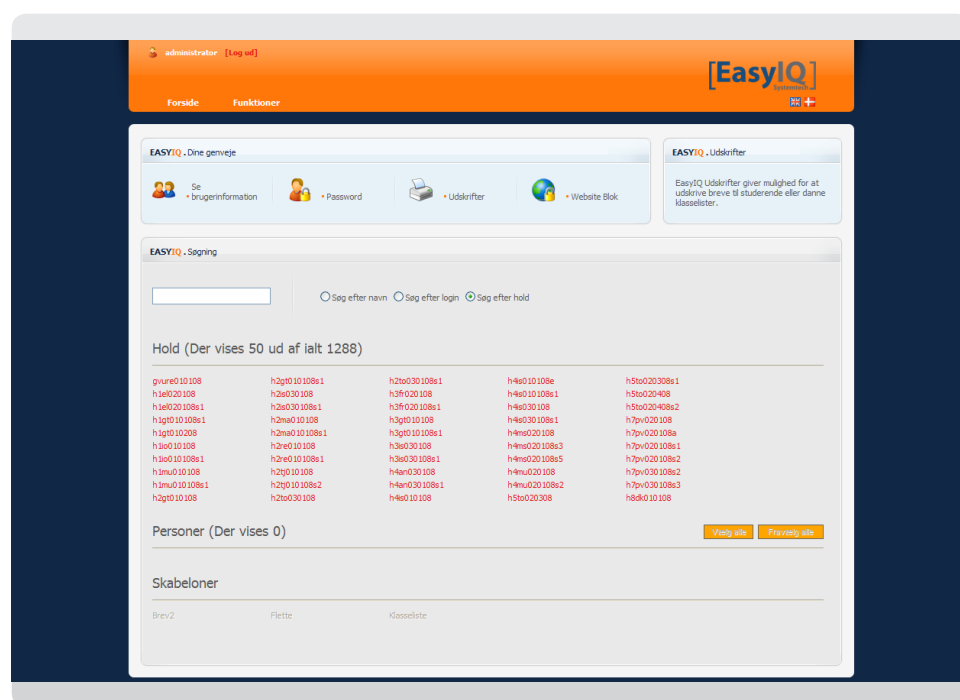

EasyIQ Udskrifter

Hurtig oprettelse af dokumenter

Med EasyIQ Udskrifter har alle medarbejdere et fleksibelt værktøj til at udskrive dokumenter til hele uddannelsesinstitutionen, stamhold, valghold og individuelle studerende.

Udskriv dokumenter let og fleksibelt

Det hele foregår via oplysninger i EasyIQ-databasen, hvilket gør det nemt at flette til både faste og nyoprettede dokumenter - udskriv alt fra indbydelser og klasselister til politikker og loginlister. Uddannelsesinstitutionen kan nemt selv lave skabeloner - manual til dette medfølger.