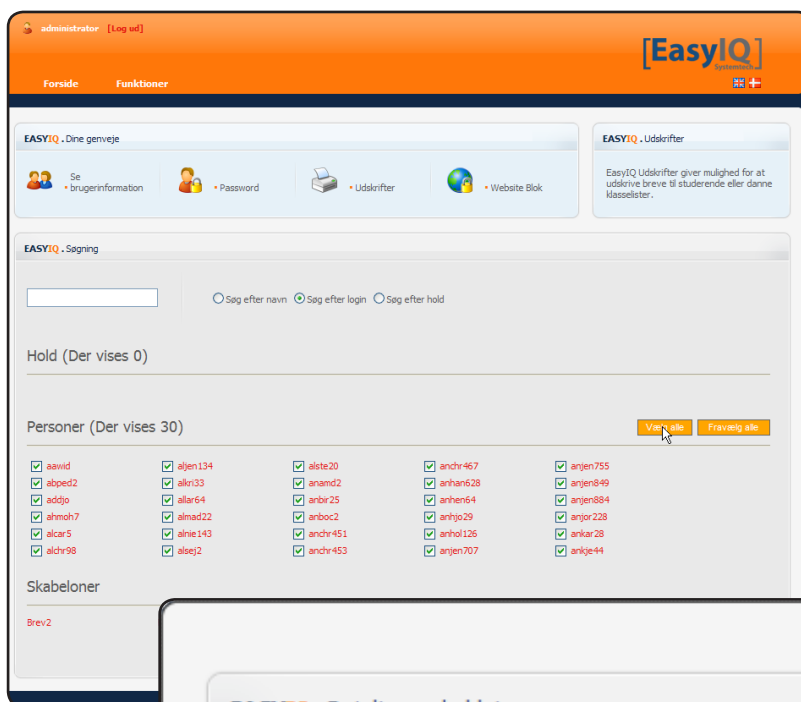

- udskriv trin for trin

Kontakt Systemtech

Ønsker du flere oplysninger om funktionerne i EasyIQ eller en demonstration, så kontakt os endelig på:
salg@systemtech.dk eller
70 30 00 00.

Læs mere på:
www.systemtech.dk